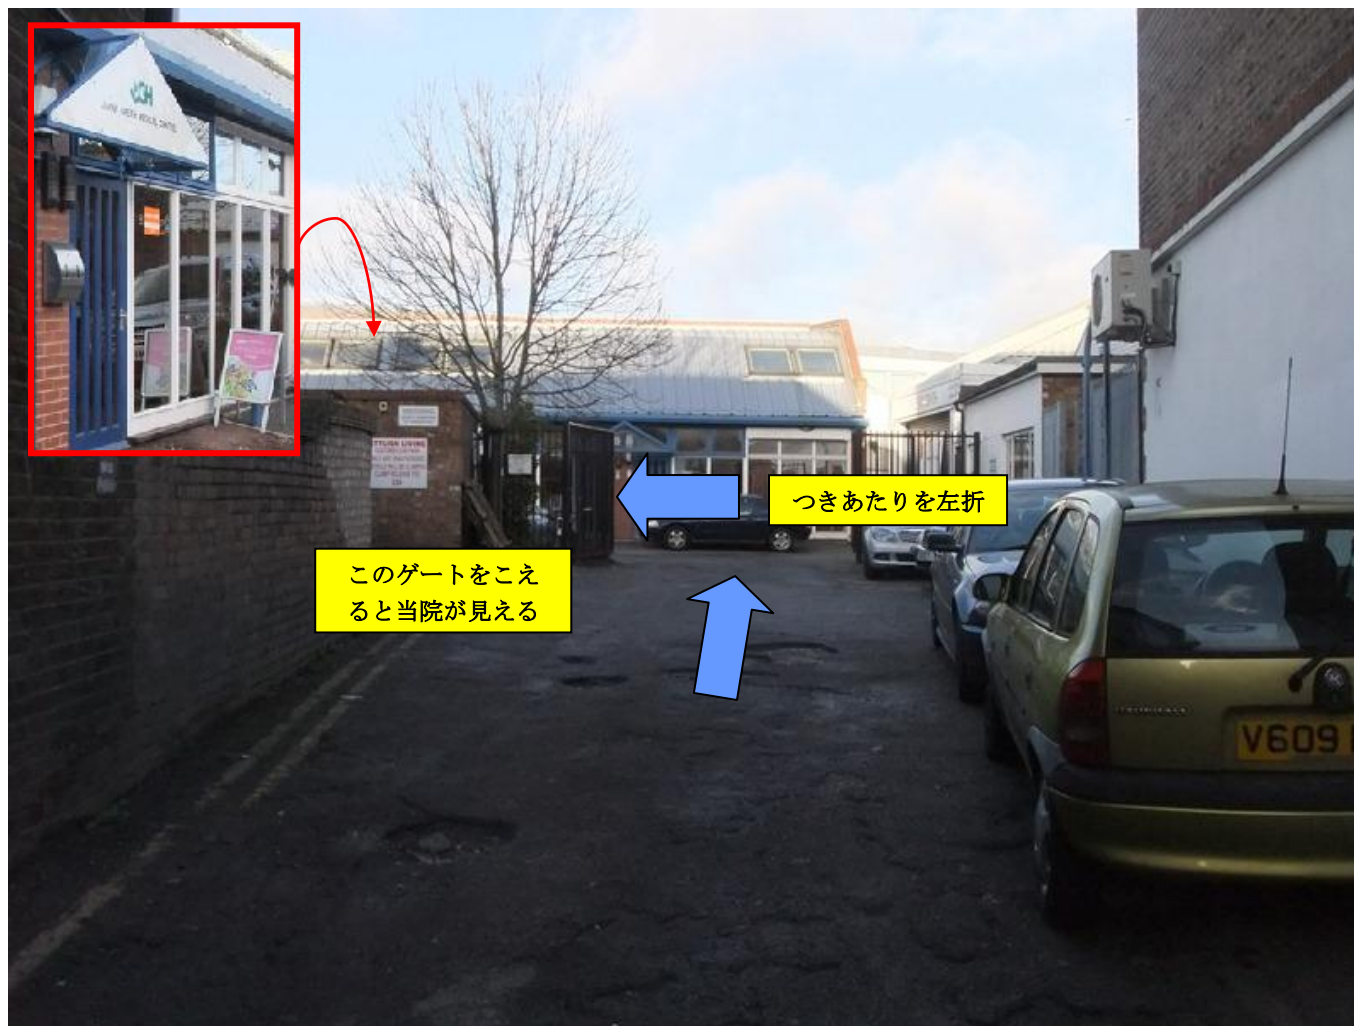

地下鉄「イーリングブロードウェイ / Ealing Broadway」駅の改札正面の出口を左折し、「アクスブリッジロード / Uxbridge Road」に突き当たるまで道に沿って 30 メートルほど進む。

Uxbridge Road に突き当たり、右折するように信号を渡る。

信号をわたった後、10メートルほど進んだところにバス停「H」があるので、「ホワイトシティ / White City」行きの 207 か「アクトンハイストリート / Acton High Street」行きの 427 に乗る（同じバス停に停まる White City 行きの 607 は当院の近くには停まらないので乗らないで下さい）

15分ほど乗車すると当院の最寄りの「ディンハーストガーデンズ / Denehurst Gardens」につくので下車し、目の前の家具屋に向かって右手にある小道へ入る。

突き当たりを左折すると、当院の入り口が見える。