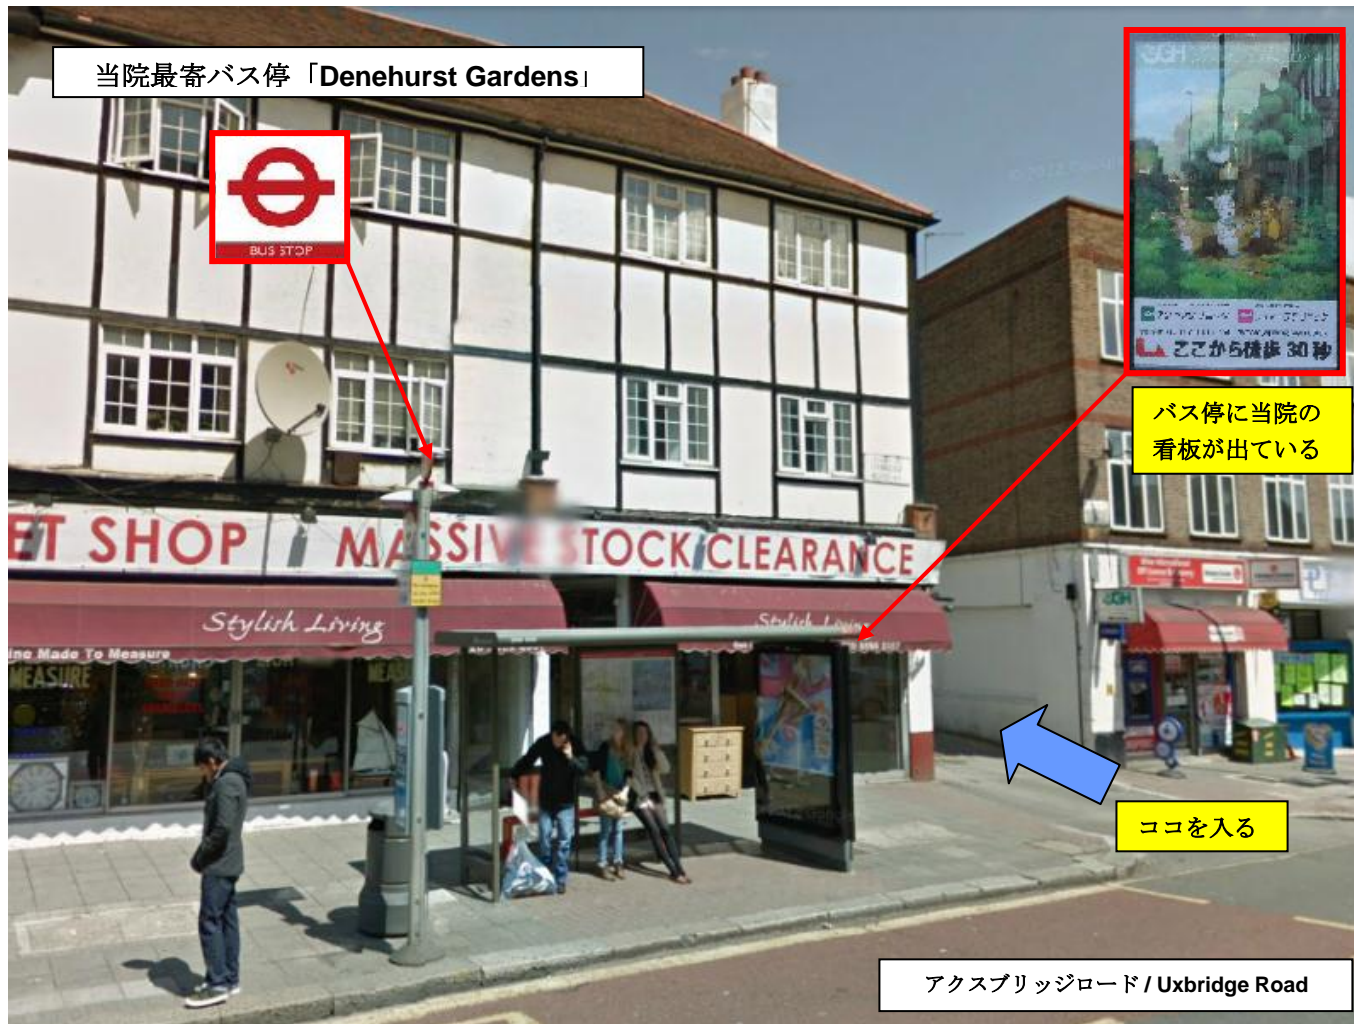

地下鉄「イーリングブロードウェイ / Ealing Broadway」駅の改札正面の出口を左折し、「アクスブリッジロード / Uxbridge Road」に突き当たるまで道に沿って 30 メートルほど進む。

Uxbridge Road に突き当たり、右折するように信号を渡る。

信号をわたった後、10メートルほど進んだところにバス停「H」があるので、「ホワイトシティ / White City」行きの 207 か「アクトンハイストリート / Acton High Street」行きの 427 に乗る（同じバス停に停まる White City 行きの 607 は当院の近くには停まらないので乗らないで下さい）

15分ほど乗車すると当院の最寄りの「ディンハーストガーデンズ / Denehurst Gardens」につくので下車し、目の前の家具屋に向かって右手にある小道へ入る。

突き当たりを左折すると、当院の入り口が見える。