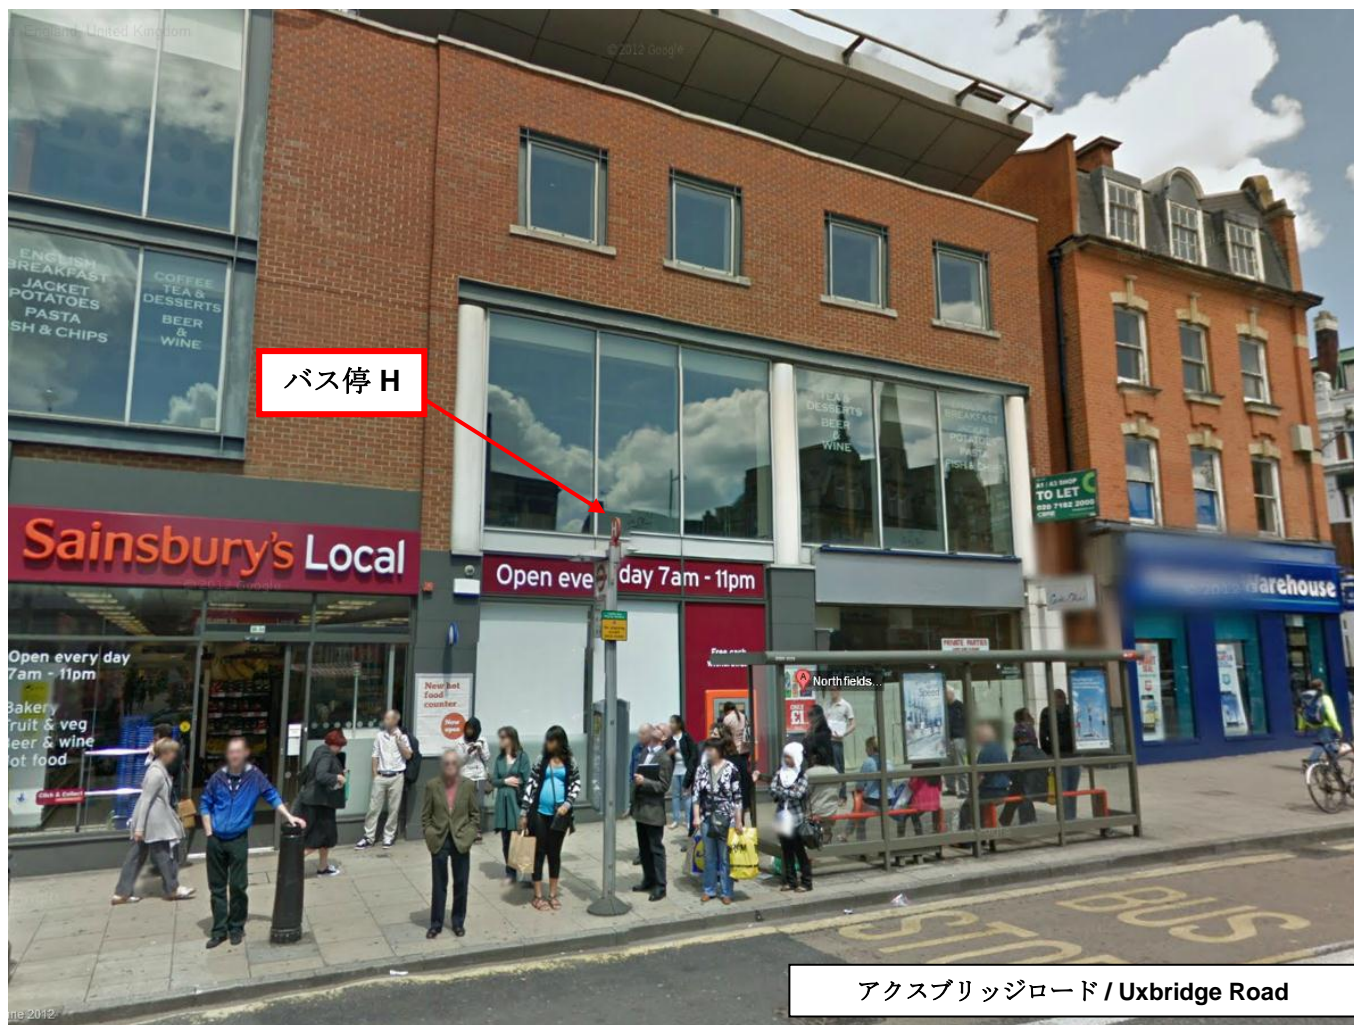

地下鉄「イーリングブロードウェイ / Ealing Broadway」駅の改札正面の出口を左折し、「アクスブリッジロード / Uxbridge Road」に突き当たるまで道に沿って 30 メートルほど進む。

Uxbridge Road に突き当たり、右折するように信号を渡る。

信号をわたった後、10メートルほど進んだところにバス停「H」があるので、「ホワイトシティ / White City」行きの 207 か「アクトンハイストリート / Acton High Street」行きの 427 に乗る（同じバス停に停まる White City 行きの 607 は当院の近くには停まらないので乗らないで下さい）

15分ほど乗車すると当院の最寄りの「ディンハーストガーデンズ / Denehurst Gardens」につくので下車し、目の前の家具屋に向かって右手にある小道へ入る。

突き当たりを左折すると、当院の入り口が見える。